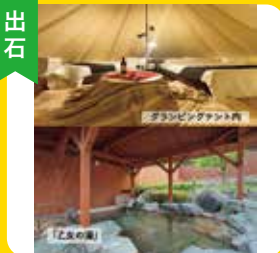

温泉ノ森

[宿泊業・温泉施設]

天川 洋介

豊岡市出石町福住882
TEL/34-8887 休/水・木曜日
HP/https://ongakunomori.jp/

出石