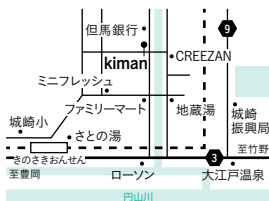

これから

今春、すぐ近くに空き店舗ができ、声をかけてもらったので、プリンとは別の商品を提供する店舗をオープンする予定です。新店舗を開業することは、全く予定してはなかったのですが、「これは縁だ」と思い、どんな店舗にするか決める前に、不動産契約を結びました。コロナ禍で城崎も大きなダメージを受けています。一つ一つのお店が「城崎温泉」という大きな旅館を支える仲間同士。逆境のときこそ、新しいことにチャレンジして、城崎を盛り上げたいと考えています。

1. 一度に3種類が楽しめるアソート
2. 清潔感ある広い店内
3. テイクアウトもできます
4. キャラメリゼすると店内に甘い香りが漂います
5. たまごプリンは一気に切るのがコツ