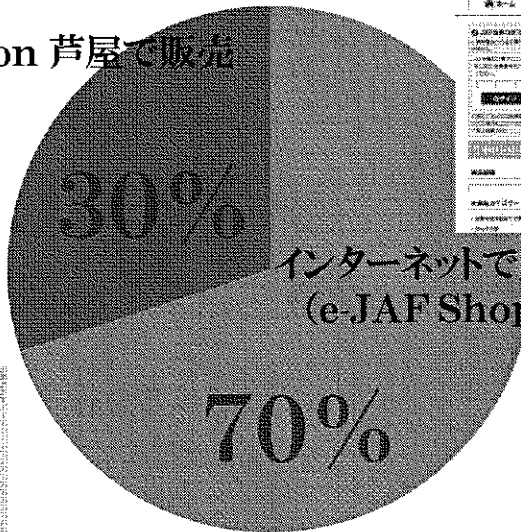

・JAFサービス等

ドライブ情報提供

イベントの開催

- 1 定期的に自治体と共催イベントを開催
- 2 イベントコーナーの貸出し
- 3 地元商店街とのコラボレーション

旬の味覚をお届けする、 産直イベントを開催

JAFMate、Plus、SNS等で情報発信します。

※自治体が推薦する企業の特産品を優待販売

名産品の販売割合について

コンセプトは、「O2O」ネットとリアル融合となります。
名産品の店頭陳列には限界があり、e-JAFShop(web)販売へ誘導します。

e-JAF Station 芦屋で販売

名産品の販売スキーム

広報活動

- ・Mate, PLUS特集商品
- ・自治体イベント告知
- ・地域の名産PRイベント(SNS)
FacebookコーポレートサイトでPR
(自治体特産品販売)

会員は各地方発信の
地元いちおし名産品や
イベントに興味を持つ