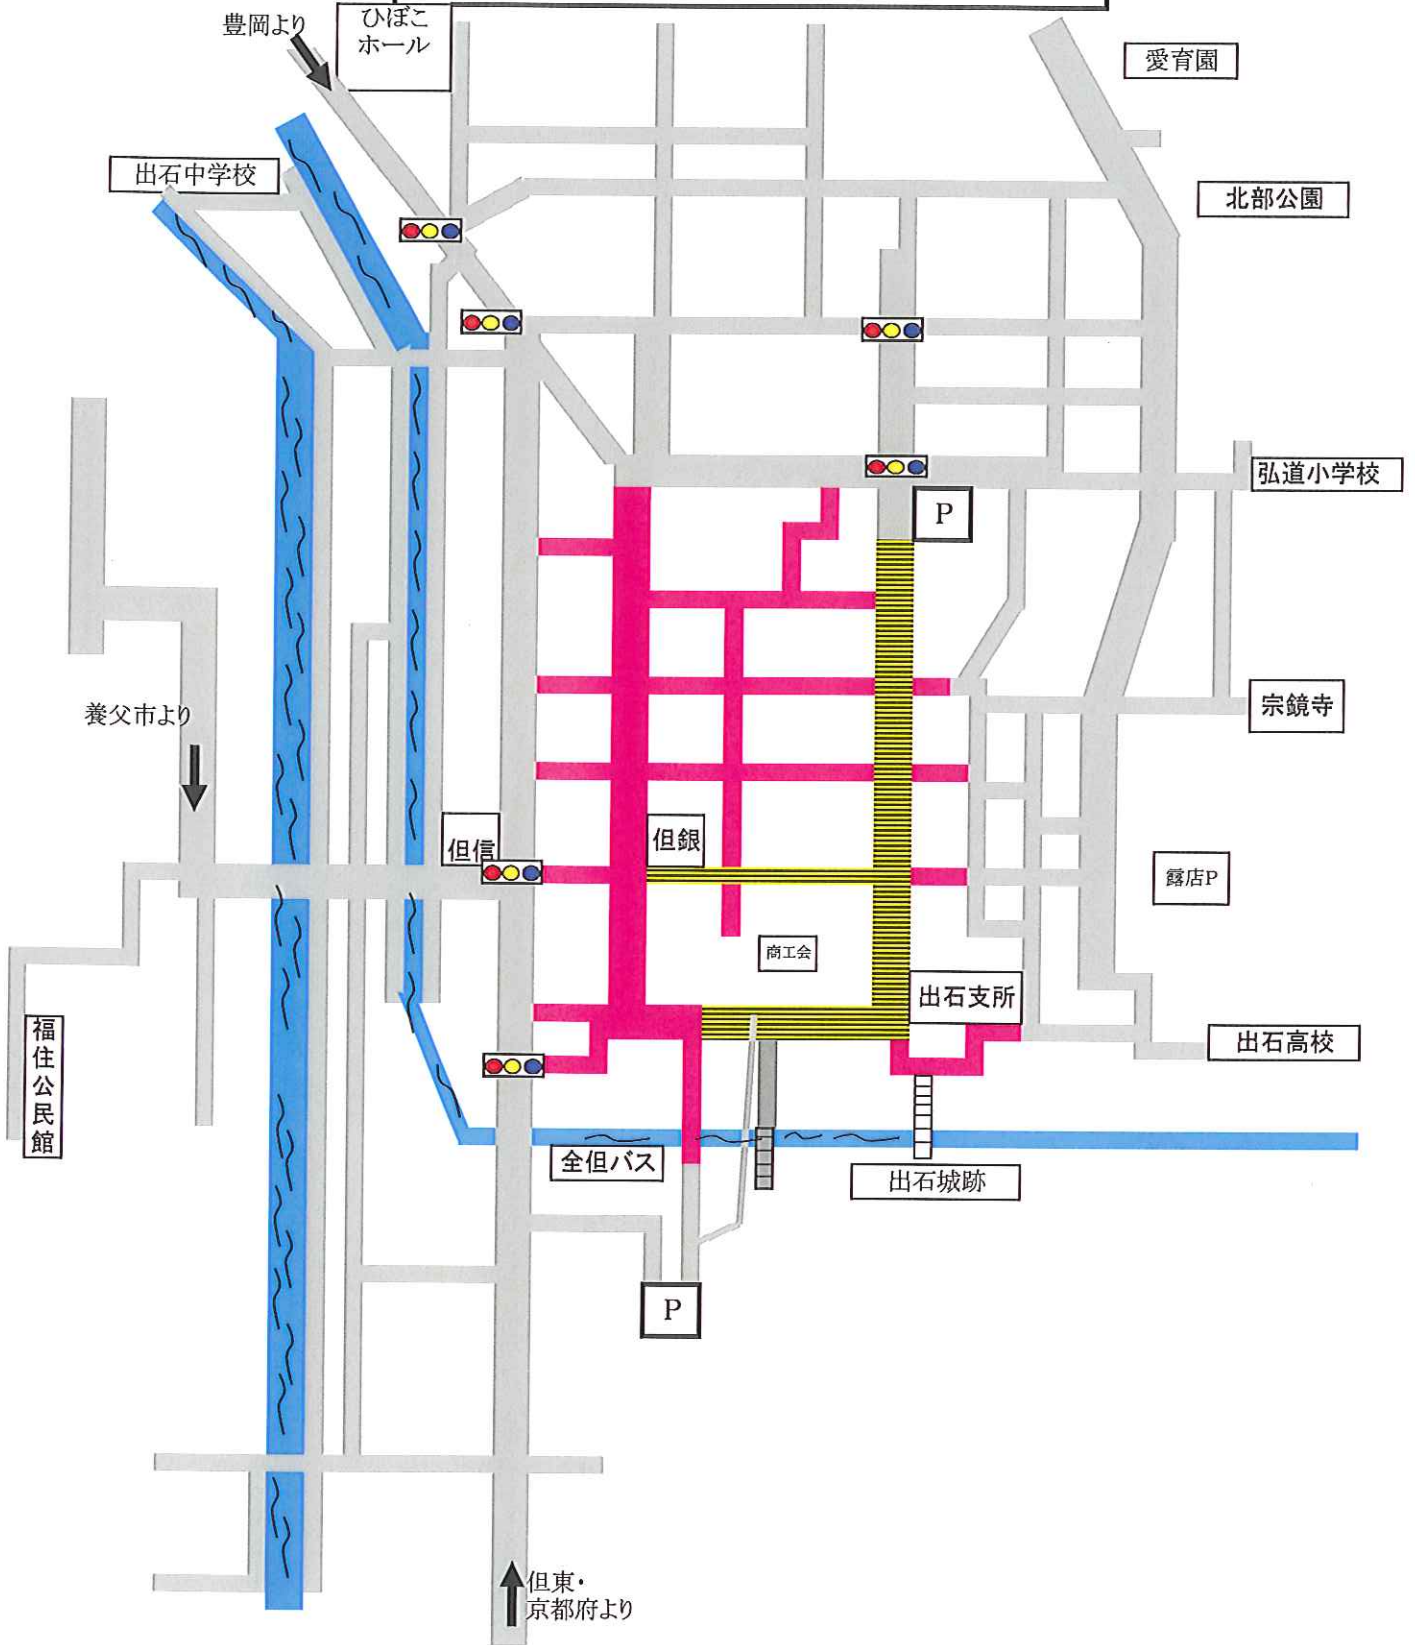

# 露店出店指定エリア図

●●●交通規制時間 9:00~18:00

●●●露天商出店可能エリア 9:00~17:00